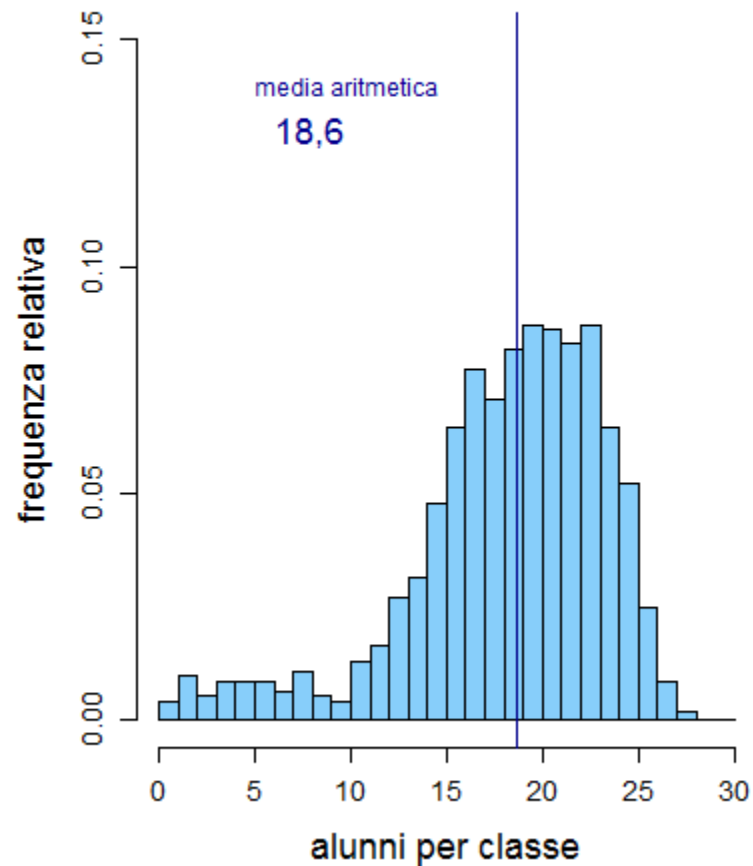

# Anno Scolastico 2018/19

Analisi numero alunni per classe  
Scuole Statali dell'Emilia-Romagna  
I ciclo di istruzione

Scuole Statali – Emilia-Romagna  
Classi prime Scuola Primaria – 2018/19

Tempo pieno  
Classi n. 898  
Studenti frequentanti: 19.168

Tempo normale  
Classi n. 917  
Studenti frequentanti: 17.070

Rapporto frequentanti TP/TN = 1,13

Totale classi prime  
Classi n. 1.815  
Studenti frequentanti: 36.238

**Classi Prime Primaria  
Tempo Pieno**

**Classi Prime Primaria  
Tempo Normale**

Scuole Statali – Emilia-Romagna

Classi quinte Scuola Primaria – 2018/19

Tempo pieno

Classi n. 867

Studenti frequentanti: 18.742

Tempo normale

Classi n. 1.009