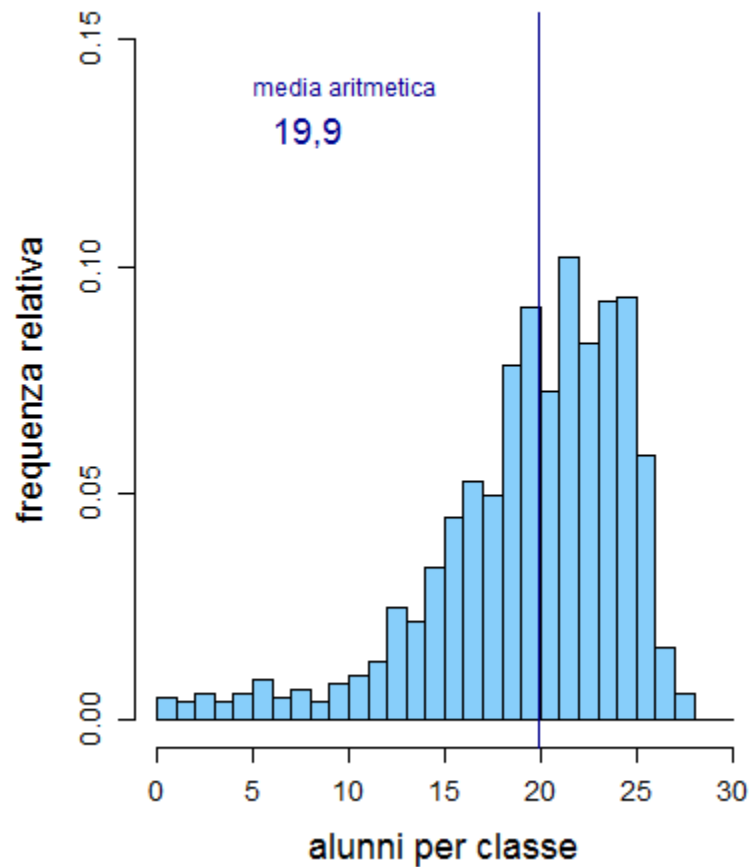

**Classi Prime Primaria  
Tempo Normale**

Scuole Statali – Emilia-Romagna

Classi quinte Scuola Primaria – 2018/19

Tempo pieno

Classi n. 867

Studenti frequentanti: 18.742

Tempo normale

Classi n. 1.009

Studenti frequentanti: 20.056

Rapporto frequentanti TP/TN = 0,93

Totale classi quinte

Classi n. 1.876

Studenti frequentanti: 38.798

**Classi Quinte Primaria  
Tempo Pieno**

**Classi Quinte Primaria  
Tempo Normale**

Scuole Statali – Emilia-Romagna  
Scuola Secondaria di primo grado – 2018/19

Prime

Classi n. 1.774

Studenti frequentanti: 39.827

Terze

Classi n. 1.732

Studenti frequentanti: 38.624

**Classi Prime  
Secondaria I grado**

**Classi Terze  
Secondaria I grado**