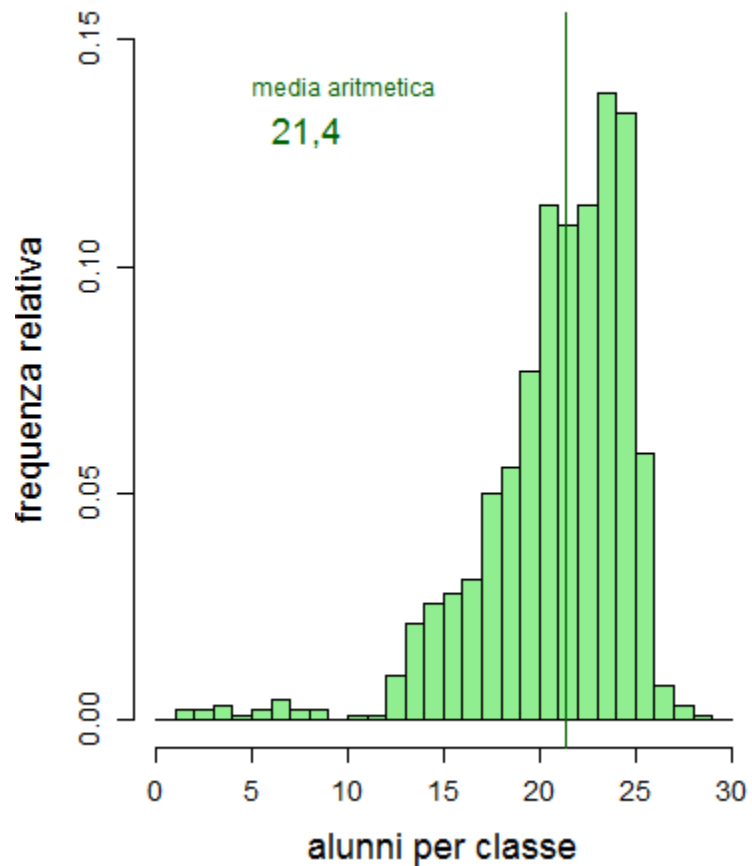

# Anno Scolastico 2018/19

Analisi numero alunni per classe  
Scuole Statali dell'Emilia-Romagna  
I ciclo di istruzione

Scuole Statali – Emilia-Romagna  
Classi prime Scuola Primaria – 2018/19

Tempo pieno  
Classi n. 898  
Studenti frequentanti: 19.168

Tempo normale  
Classi n. 917  
Studenti frequentanti: 17.070

Rapporto frequentanti TP/TN = 1,13

Totale classi prime  
Classi n. 1.815  
Studenti frequentanti: 36.238

**Classi Prime Primaria  
Tempo Pieno**

**Classi Prime Primaria  
Tempo Normale**

Scuole Statali – Emilia-Romagna

Classi quinte Scuola Primaria – 2018/19

Tempo pieno

Classi n. 867

Studenti frequentanti: 18.742

Tempo normale

Classi n. 1.009

Studenti frequentanti: 20.056

Rapporto frequentanti TP/TN = 0,93

Totale classi quinte

Classi n. 1.876

Studenti frequentanti: 38.798

**Classi Quinte Primaria  
Tempo Pieno**

**Classi Quinte Primaria  
Tempo Normale**