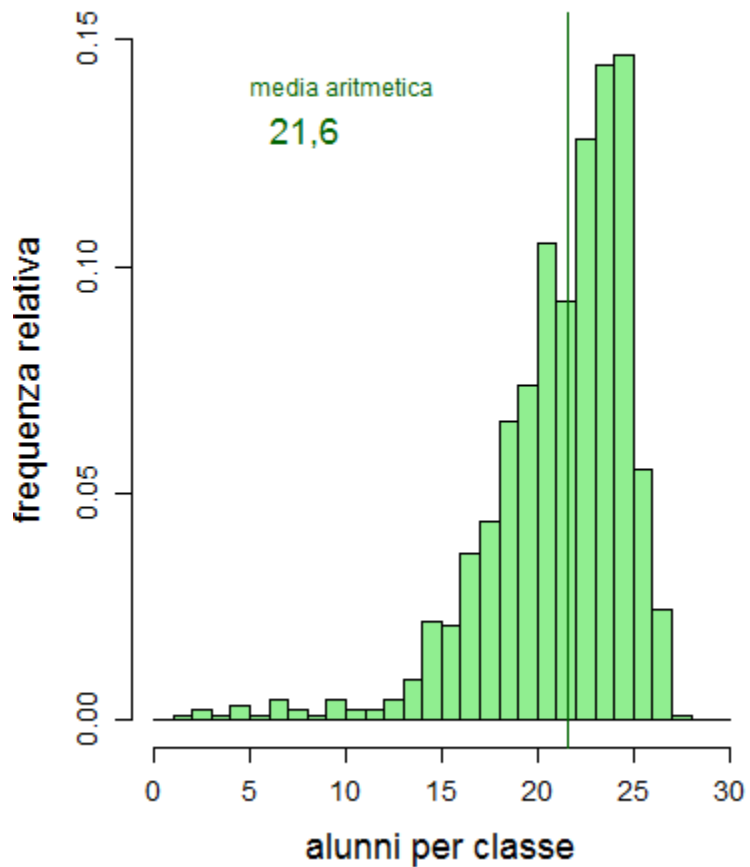

# Anno Scolastico 2018/19

Analisi numero alunni per classe  
Scuole Statali dell'Emilia-Romagna  
I ciclo di istruzione

Scuole Statali – Emilia-Romagna  
Classi prime Scuola Primaria – 2018/19

Tempo pieno  
Classi n. 898  
Studenti frequentanti: 19.168

**Classi Prime Primaria  
Tempo Normale**

Scuole Statali – Emilia-Romagna

Classi quinte Scuola Primaria – 2018/19

Tempo pieno

Classi n. 867

Studenti frequentanti: 18.742

Tempo normale

Classi n. 1.009

Studenti frequentanti: 20.056

Rapporto frequentanti TP/TN = 0,93

Totale classi quinte

Classi n. 1.876

Studenti frequentanti: 38.798

**Classi Quinte Primaria  
Tempo Pieno**

**Classi Quinte Primaria  
Tempo Normale**

Scuole Statali – Emilia-Romagna  
Scuola Secondaria di primo grado – 2018/19

Prime

Classi n. 1.774

Studenti frequentanti: 39.827

Terze

Classi n. 1.732

Studenti frequentanti: 38.624

**Classi Prime  
Secondaria I grado**