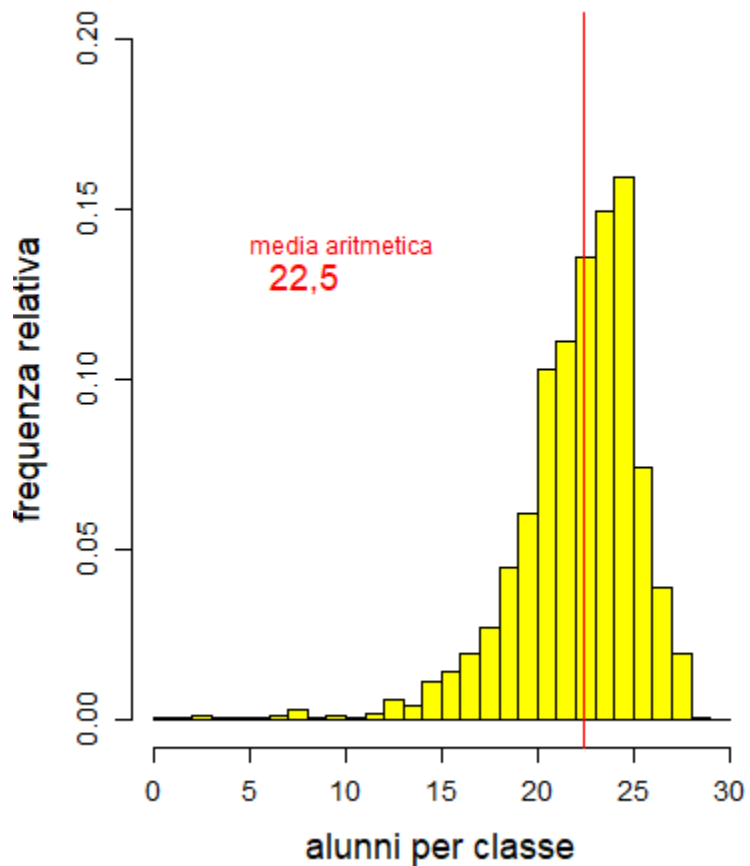

# Anno Scolastico 2018/19

Analisi numero alunni per classe  
Scuole Statali dell'Emilia-Romagna  
I ciclo di istruzione

Scuole Statali – Emilia-Romagna  
Classi prime Scuola Primaria – 2018/19

Tempo pieno  
Classi n. 898  
Studenti frequentanti: 19.168

**Classi Prime Primaria  
Tempo Normale**

Scuole Statali – Emilia-Romagna

Classi quinte Scuola Primaria – 2018/19

Tempo pieno

Classi n. 867

Studenti frequentanti: 18.742

Tempo normale

Classi n. 1.009

Scuole Statali – Emilia-Romagna  
Scuola Secondaria di primo grado – 2018/19

Prime

Classi n. 1.774

Studenti frequentanti: 39.827

Terze

Classi n. 1.732

Studenti frequentanti: 38.624

**Classi Prime  
Secondaria I grado**

**Classi Terze  
Secondaria I grado**