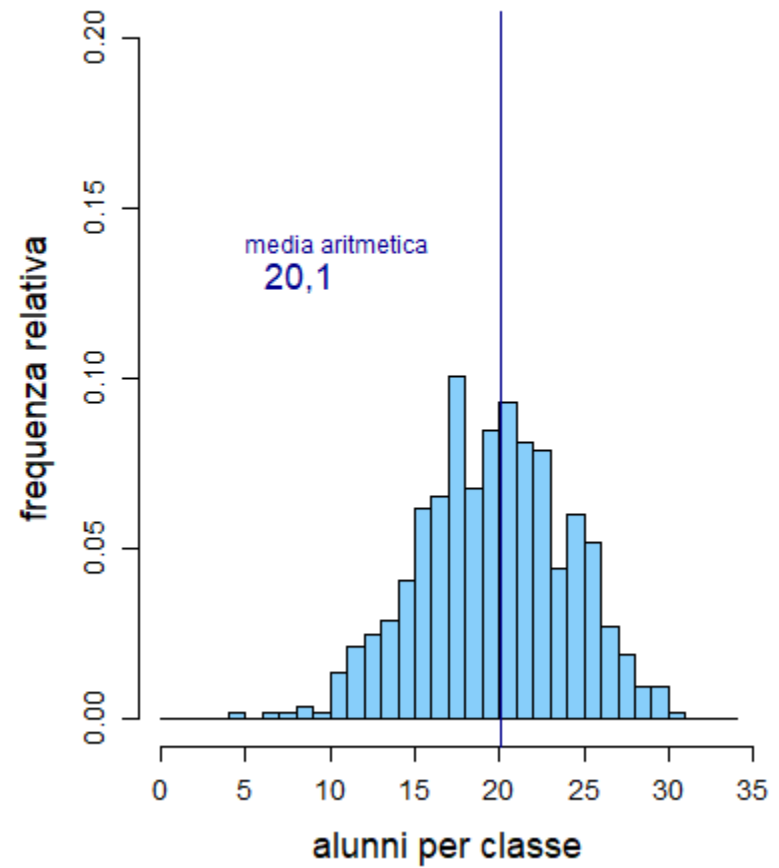

Classi Quinte Tecnici