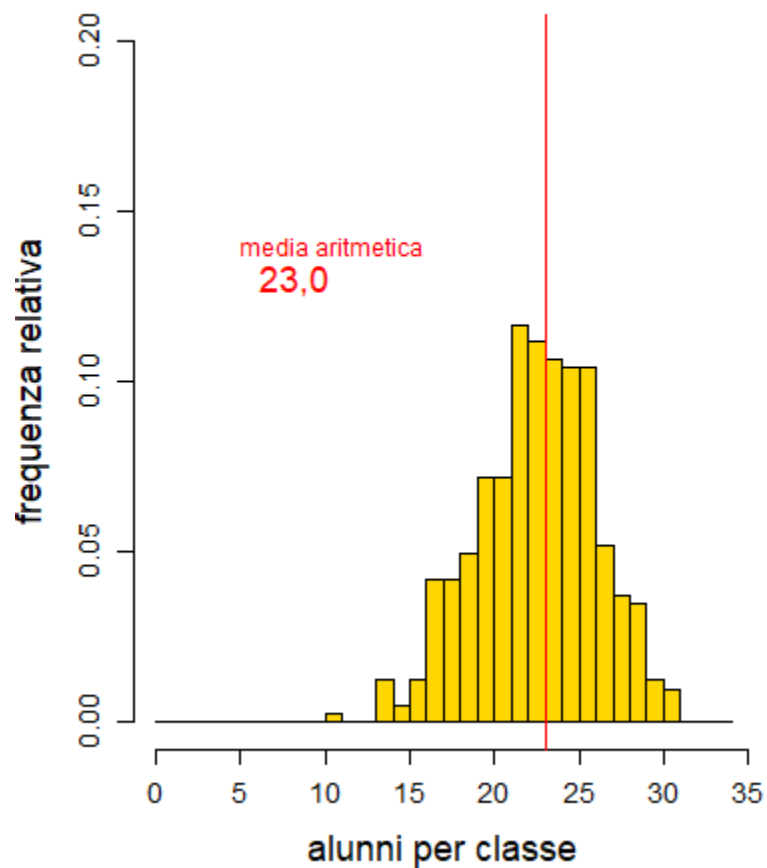

Prime Tecnici
Classi n. 646
Studenti frequentanti: 16.005

Quinte Tecnici
Classi n. 517
Studenti frequentanti: 10.410

Classi Prime Tecnici

Classi Quinte Tecnici

Scuole Statali – Emilia-Romagna
Scuola Secondaria di secondo grado – 2018/19
Indirizzi Professionali (tutti)

Prime Professionali
Classi n. 403
Studenti frequentanti: 9.265

Quinte Professionali
Classi n. 349
Studenti frequentanti: 6.372

Classi Prime Professionali

Classi Quinte Professionali