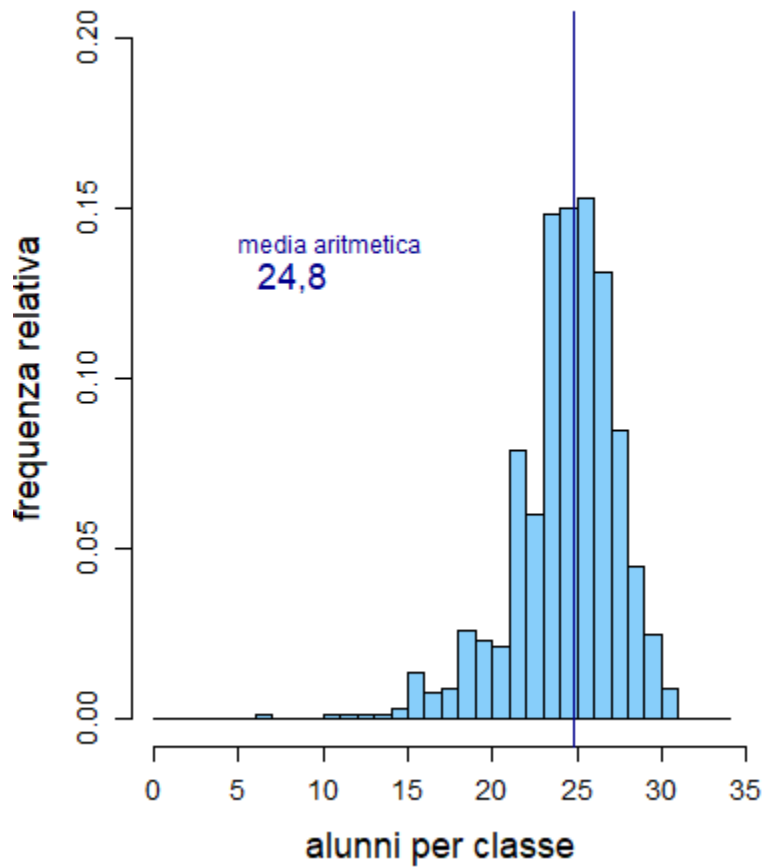

Classi Prime Tecnici