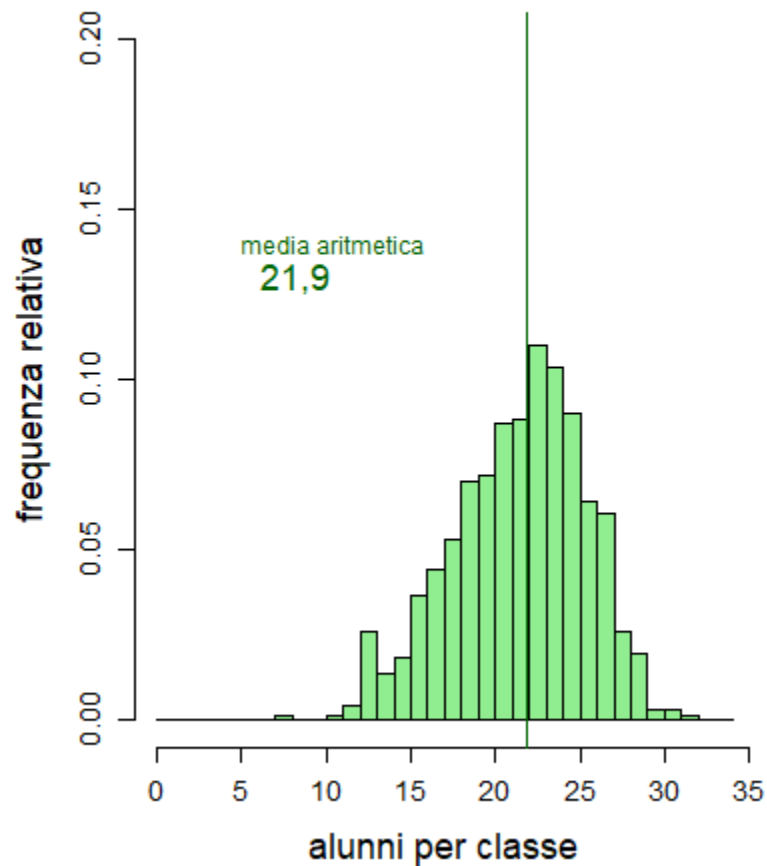

Anno Scolastico 2018/19

Analisi numero alunni per classe
Scuole Statali dell'Emilia-Romagna
Il ciclo di istruzione

esclusi corsi per adulti

Scuole Statali – Emilia-Romagna
Scuola Secondaria di secondo grado – 2018/19
Indirizzi Liceali (tutti)

Prime Licei
Classi n. 760
Studenti frequentanti: 18.912

Quinte Licei
Classi n. 655
Studenti frequentanti: 14.318

Classi Prime Licei

Classi Quinte Licei

Scuole Statali – Emilia-Romagna
Scuola Secondaria di secondo grado – 2018/19
Indirizzi Tecnici (tutti)