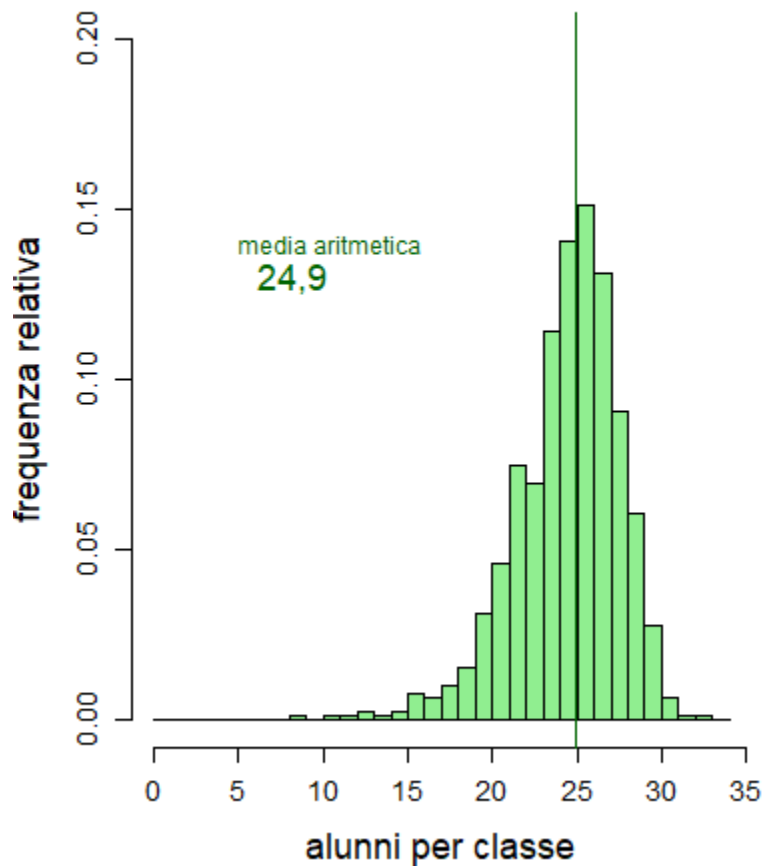

Anno Scolastico 2018/19

Analisi numero alunni per classe
Scuole Statali dell'Emilia-Romagna
Il ciclo di istruzione

esclusi corsi per adulti

Scuole Statali – Emilia-Romagna
Scuola Secondaria di secondo grado – 2018/19
Indirizzi Liceali (tutti)

Prime Licei
Classi n. 760
Studenti frequentanti: 18.912

Quinte Licei
Classi n. 655
Studenti frequentanti: 14.318

Classi Prime Licei

Classi Quinte Licei

Scuole Statali – Emilia-Romagna
Scuola Secondaria di secondo grado – 2018/19
Indirizzi Tecnici (tutti)