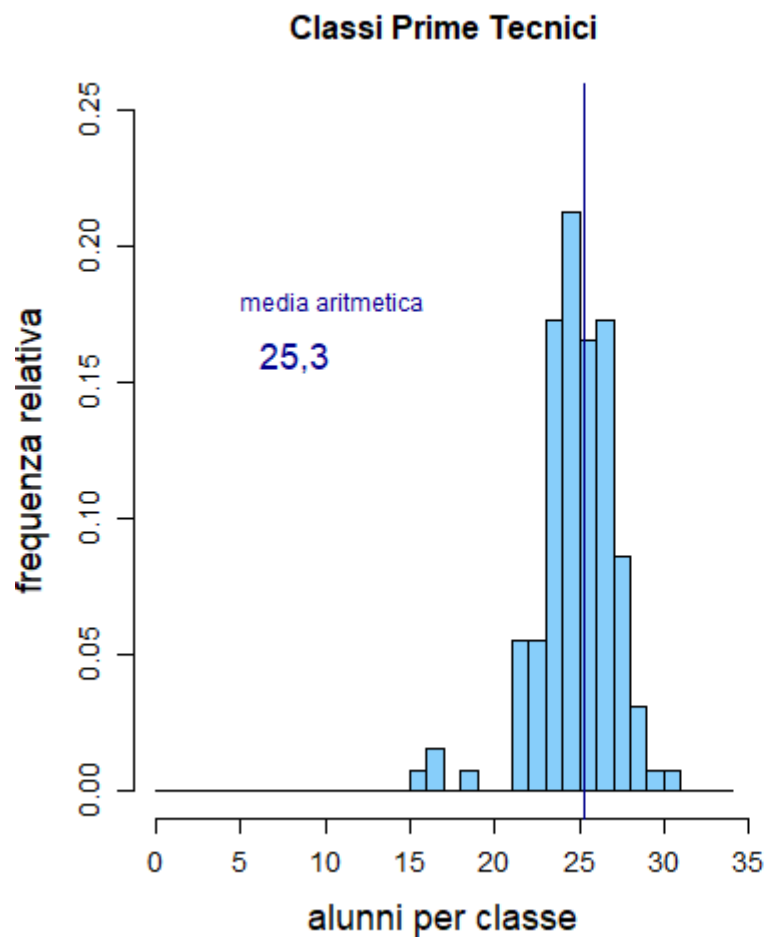

Scuole Secondarie di secondo grado Statali – Anno Scolastico 2018/19

MODENA