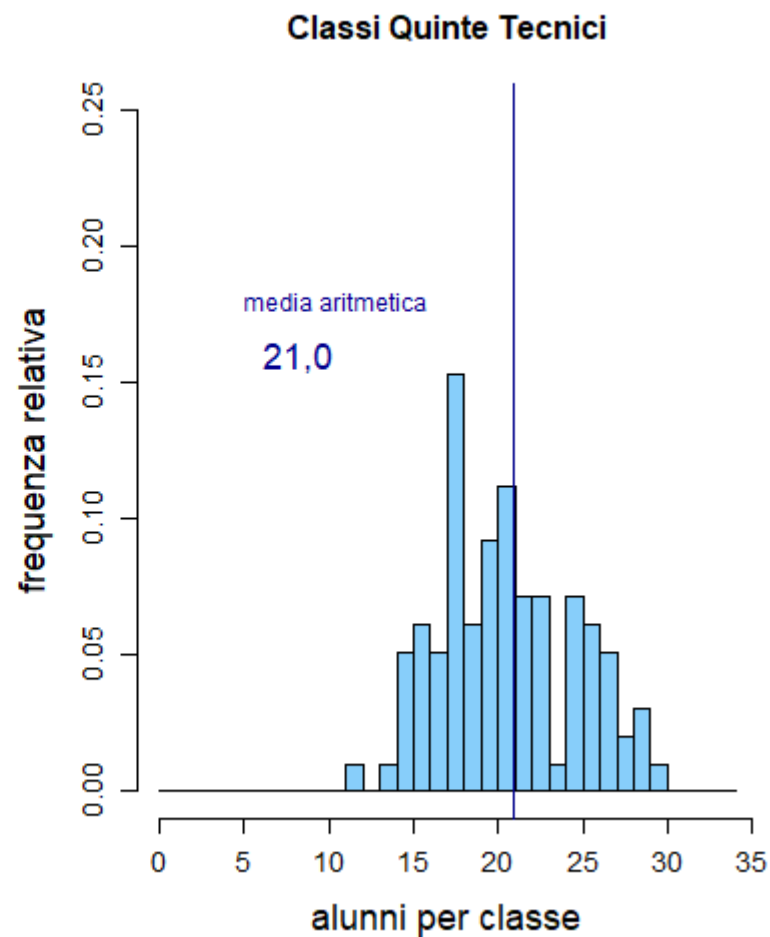

Scuole Secondarie di secondo grado Statali – Anno Scolastico 2018/19

MODENA