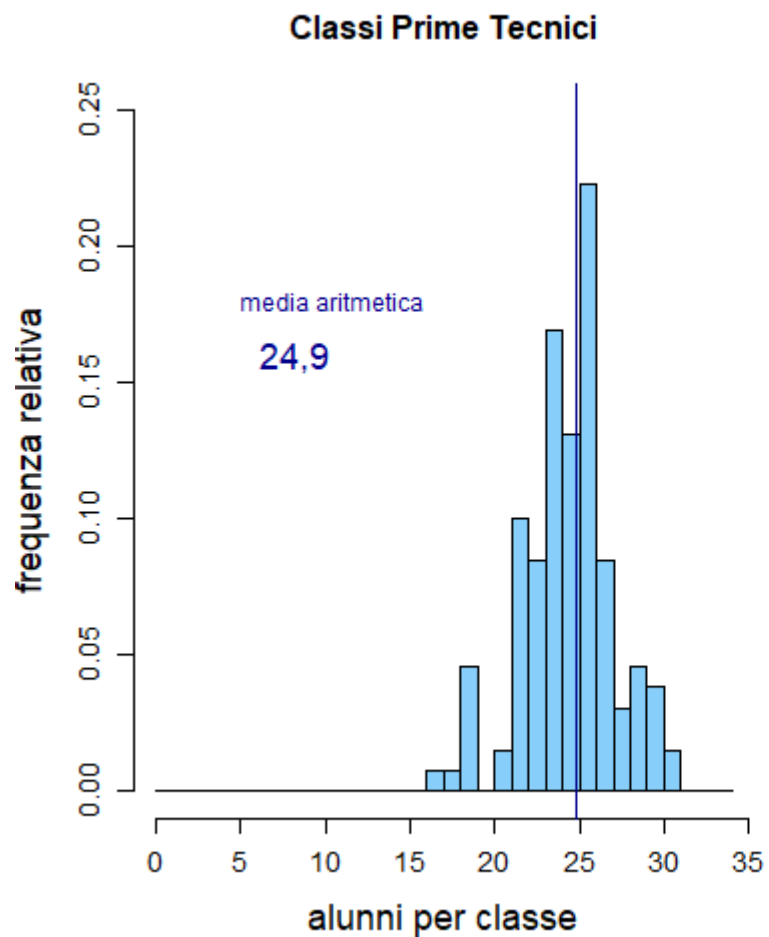

Scuole Secondarie di secondo grado Statali – Anno Scolastico 2018/19

BOLOGNA