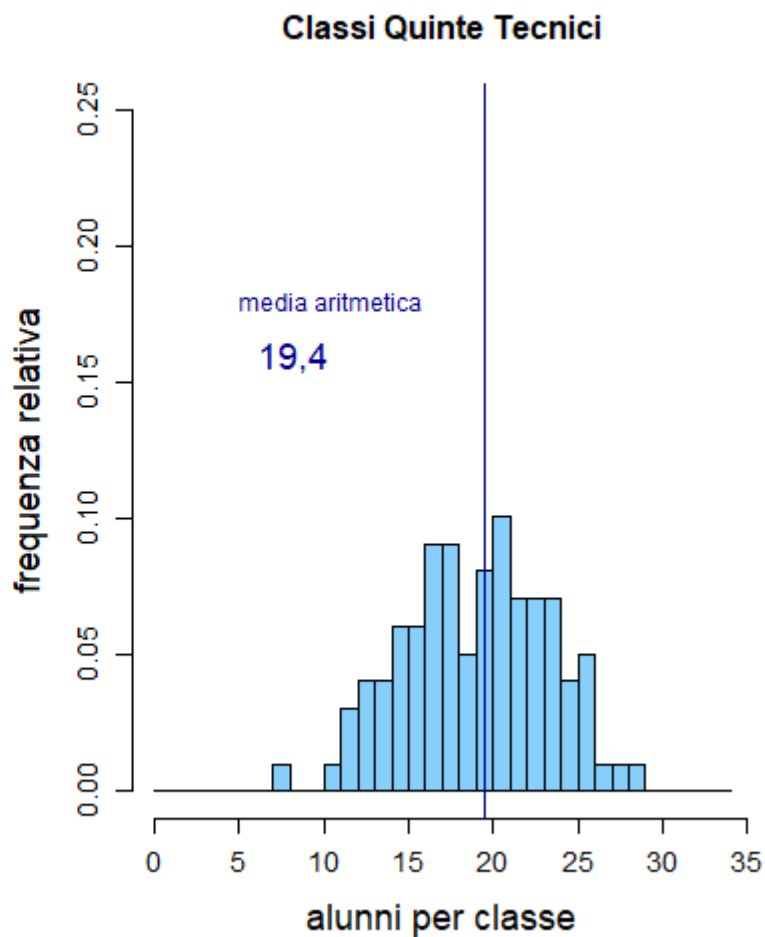

Scuole Secondarie di secondo grado Statali – Anno Scolastico 2018/19

BOLOGNA