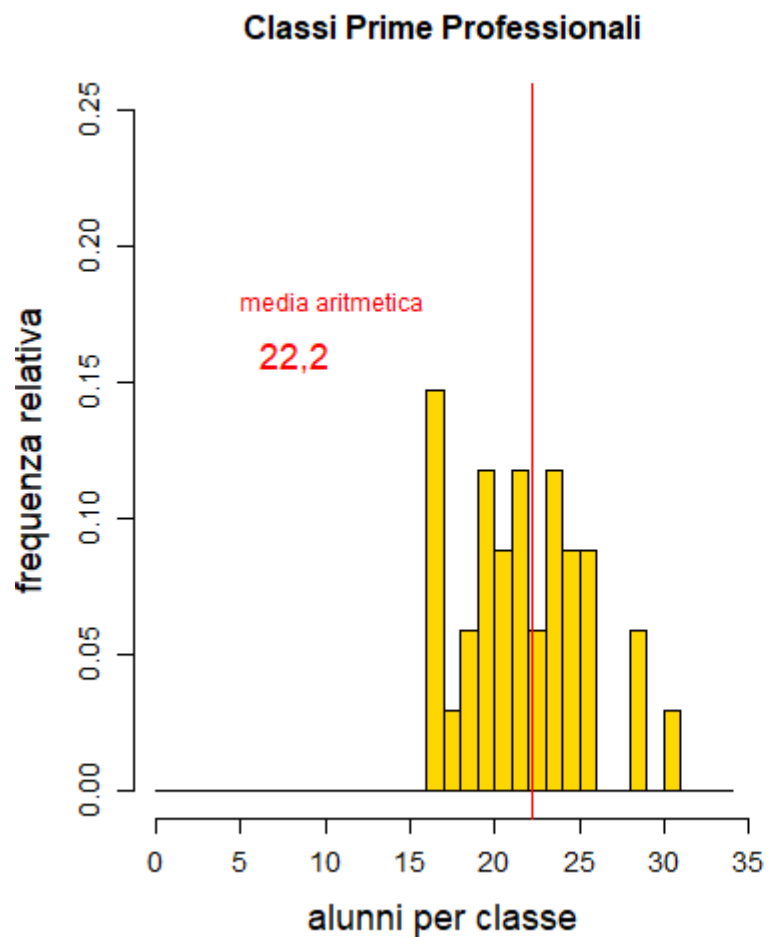

PIACENZA

Scuole Secondarie di secondo grado Statali – Anno Scolastico 2018/19

PARMA

REGGIO EMILIA

Classi Prime Professionali

Classi Quinte Professionali

MODENA

BOLOGNA

Classi Prime Professionali

Classi Quinte Professionali

Scuole Secondarie di secondo grado Statali – Anno Scolastico 2018/19

FERRARA

Classi Prime Professionali

Classi Quinte Professionali

RAVENNA

FORLÌ'-CESENA