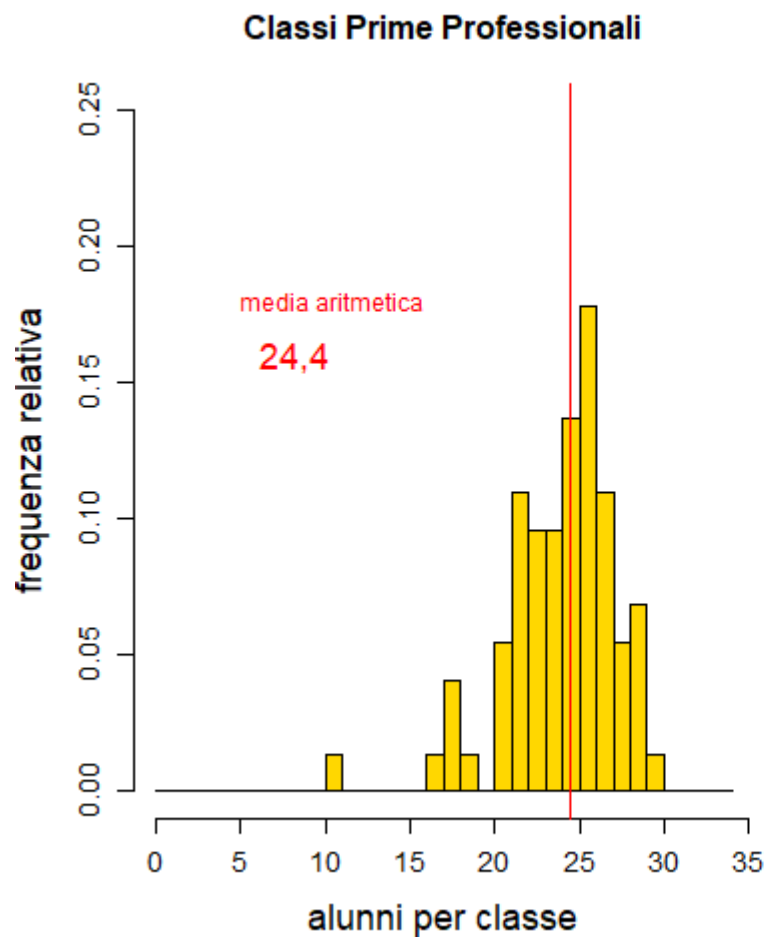

PIACENZA

Scuole Secondarie di secondo grado Statali – Anno Scolastico 2018/19

PARMA

REGGIO EMILIA

Classi Prime Professionali

Classi Quinte Professionali

MODENA

BOLOGNA

Classi Prime Professionali

Classi Quinte Professionali

Scuole Secondarie di secondo grado Statali – Anno Scolastico 2018/19

FERRARA

Classi Prime Professionali

Classi Quinte Professionali

RAVENNA

FORLÌ'-CESENA